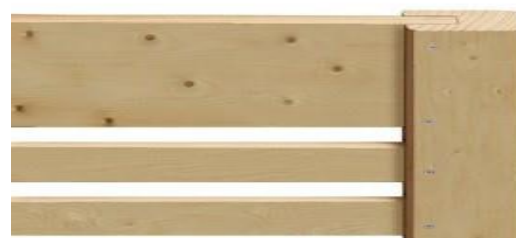

les +

Modèle DROIT

Modèle ARC

Code produit	Dimensions L x h (cm)
2598	180 x 180
2599	180 x 90
2601	90 x 180

Code produit	Dimensions L x h (cm)
2603	180 x 180 *160
2604	180 x 110 * 90
2605	90 x 180 *160

Panneau BERGAMO

Cadre: **44 / 58 mm**

Section des lattes: **16/120 mm**

Essence: **épicéa**

Traitement: **autoclave CL 3**

Idéal pour occulter
Épaisseur du cadre
Visserie inox

les +

Code produit	Dimensions L x h (cm)
2613	180 x 180
2614	180 x 90
2615	90 x 180

Panneau PERSIENNE

Cadre: **44 / 70 mm**

Section des lattes: **18/70 mm**

Essence: **épicéa**

Traitement: **autoclave CL 3**

Idéal pour occulter
Laisse passer le vent
Épaisseur du cadre

les +

Emboitement
Épaisseur des lattes inclinées

Épaisseur du cadre
Qualité de finition
Idéal pour végétaux grimpants

les +

Modèle DROIT

Modèle ARC

Code produit	Dimensions L x h (cm)
6000	180 x 180
6003	90 x 180
6040	60 x 180
6041	40 x 180

Code produit	Dimensions L x h (cm)
6005	180 x 180 * 160
6008	90 x 180 * 160
6042	60 x 180 * 160