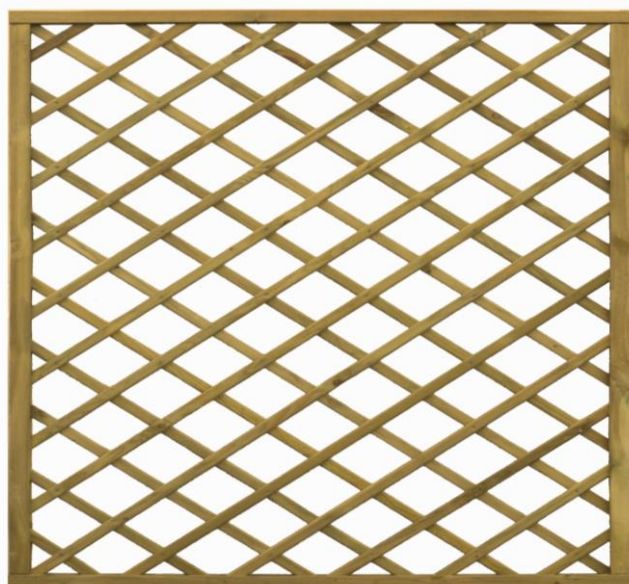

Épaisseur du cadre
Qualité de finition
Idéal pour végétaux grimpants

les +

Modèle DROIT

Modèle ARC

Code produit	Dimensions L x h (cm)
6000	180 x 180
6003	90 x 180
6040	60 x 180
6041	40 x 180

Code produit	Dimensions L x h (cm)
6005	180 x 180 * 160
6008	90 x 180 * 160
6042	60 x 180 * 160