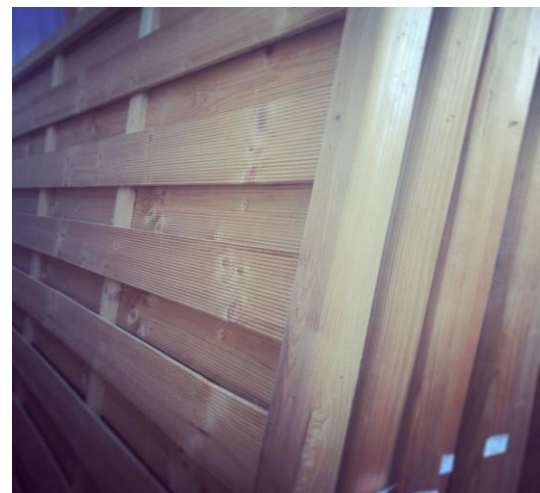

les +

Modèle DROIT

Modèle ARC

Code produit	Dimensions L x h (cm)
2598	180 x 180
2599	180 x 90
2601	90 x 180

Code produit	Dimensions L x h (cm)
2603	180 x 180 *160
2604	180 x 110 * 90
2605	90 x 180 *160

Panneau BERGAMO

Cadre: **44 / 58 mm**

Section des lattes: **16/120 mm**

Essence: **épicéa**

Traitement: **autoclave CL 3**

Idéal pour occulter
Épaisseur du cadre
Visserie inox

les +

Code produit	Dimensions L x h (cm)
2613	180 x 180
2614	180 x 90
2615	90 x 180

Épaisseur du cadre
Qualité de finition
Idéal pour végétaux grimpants

les +

Modèle DROIT

Modèle ARC

Code produit	Dimensions L x h (cm)
6000	180 x 180
6003	90 x 180
6040	60 x 180
6041	40 x 180

Code produit	Dimensions L x h (cm)
6005	180 x 180 * 160
6008	90 x 180 * 160
6042	60 x 180 * 160