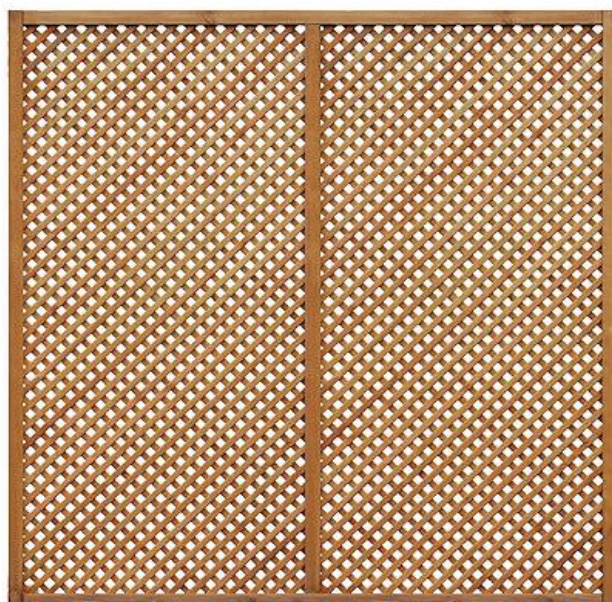

Treillis LILA

Cadre: **44 / 44 mm** Mailles: **20 / 20 mm**
Section des lattes: **8/20 mm**
Essence: **épicéa**
Traitement: **autoclave CL 3**

Épaisseur du cadre
Qualité de finition
Petite maille
Idéal pour végétaux grimpants

les +

Modèle DROIT

Code produit	Dimensions L x h (cm)
6016	180 x 180
6017	90 x 180
6043	60 x 180
6044	40 x 180